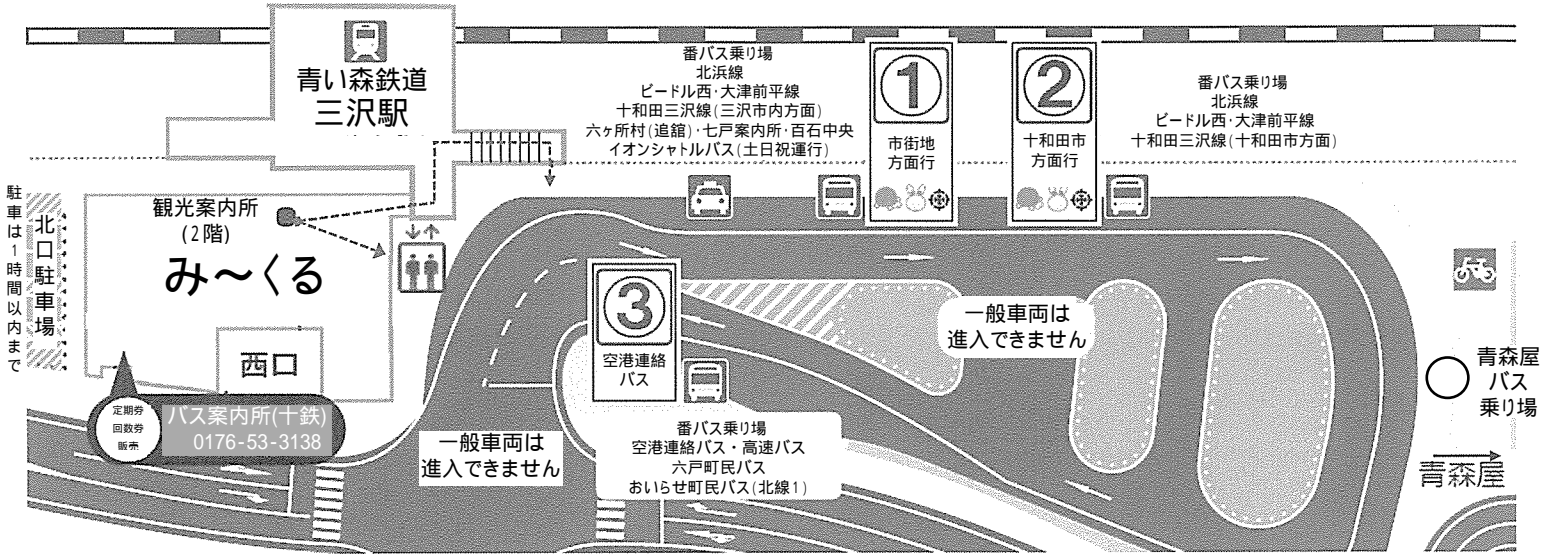

【三沢駅 西口】バス乗り場

* 主なバス * 市内・市外方面・空港連絡バス

エレベーター(階段)で西口1階へ降りるとバス停・タクシー乗り場があります

【三沢駅 東口】バス乗り場

* 主なバス * ビードル東線・ぐるっとバス

*ビードル東線

「三沢駅東口バス停」

三沢駅改札前をまっすぐ
東口方面へ進み、
エレベーターを降りた、
駐車場前にあります。

*ぐるっとバス(土日祝運行)

「ぐるっとバスバス停」

三沢駅改札前をまっすぐ
東口方面へ進み、
階段を降りた所にあります。
エレベーターを使用した場合、
右側階段方面へお進みください。

バス問い合わせ先

- 路線バス : 十和田観光電鉄三沢(営) 0176-53-3136
- 空港連絡バス : 十和田観光電鉄八戸(営) 0178-43-4520
- ぐるっとバス : 青森県立航空科学館 0176-50-7777