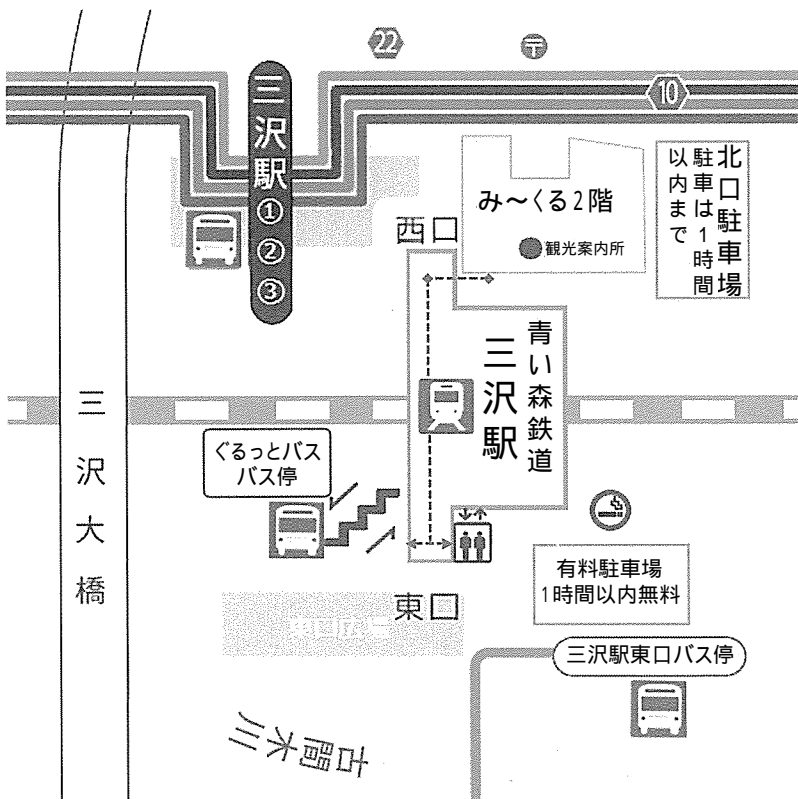

【三沢駅 西口】バス乗り場

* 主なバス * 市内・市外方面・空港連絡バス

エレベーター(階段)で西口1階へ降りるとバス停・タクシー乗り場があります

【三沢駅 東口】バス乗り場

* 主なバス * ビードル東線・ぐるっとバス

*ビードル東線

「三沢駅東口バス停」

三沢駅改札前をまっすぐ
東口方面へ進み、
エレベーターを降りた、
駐車場前にあります。

*ぐるっとバス(土日祝運行)

「ぐるっとバスバス停」

三沢駅改札前をまっすぐ
東口方面へ進み、
階段を降りた所にあります。
エレベーターを使用した場合、
右側階段方面へお進みください。

バス問い合わせ先

- 路線バス : 十和田観光電鉄三沢(営) 0176-53-3136
- 空港連絡バス : 十和田観光電鉄八戸(営) 0178-43-4520
- ぐるっとバス : 青森県立航空科学館 0176-50-7777